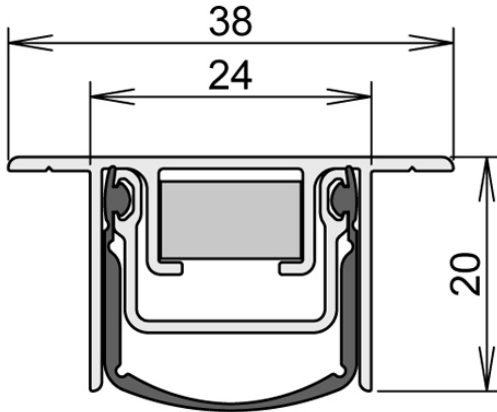

Stadi L-24/20 TS

Technische Daten:

Hauptnummer:	1-607
Merkmale:	Integrierte Überlastsicherung und automatischer Höhen- und Niveauegleich Branddicht und Rauchdicht Schalldicht Zugluftdicht
Anwendungsbereich:	Universal
Montageart:	Nuten
geeignet für Türen aus:	Metalltür Kunststoff
Tür- /Torart:	Drehflügeltür Drehflügeltor
Auslösung:	einseitig
Material Dichtprofil:	selbstverlöschendes Silikon
Hub:	16 mm
minimale Länge:	250 mm
maximale Länge:	3000 mm
Nuttiefe:	20.0 mm
Nutbreite:	40.0 mm