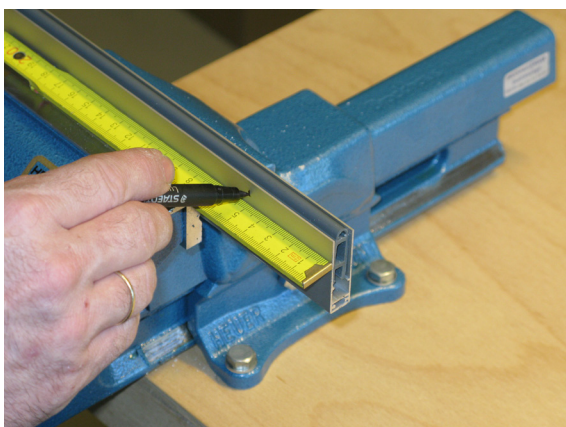

Tel. +49 2932 477-500
Fax +49 2932 477-100

info@athmer.de
www.athmer.de

Kürzen / cutting to size

Lässt niX durch.
DICHTUNGSSYSTEME FÜR
TÜREN UND TORE

Anschlag / fixing

Lässt niX durch.
DICHTUNGSSYSTEME FÜR
TÜREN UND TORE